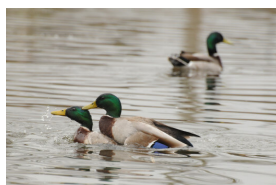

Accueil

Qu'est-ce que le sexe ?

Et chez nos amis les animaux ?

C'est toujours reproductif ?

C'est quoi un mâle ? C'est quoi une femelle ?

Et comment on le devient ? Et comment on passe de l'un à l'autre ?

Y a-t-il d'autres possibilités dans la nature ?

C'est vrai qu'il existe des animaux homos ? Et des animaux trans* ?

Bien sûr, et même dans nos jardins, nos rivières, nos champs, nos forêts... Petite graine d'idée devenue jeune pousse, le projet de la "Nature contre-nature (tout contre)" est né de la rencontre de plusieurs envies : l'envie de découvrir ce qui se cache dans le monde qui nous entoure et l'envie de transmettre cet apprentissage au plus grand nombre. Né de la rencontre entre Leonor Palmeira, biologiste, et Camille Pier, artiste de cabaret, ce projet prend plusieurs formes. Il existe un spectacle, une balade nature, un livre illustré, une exposition, ...

Ces formules ont été pensées indépendamment les unes des autres car elles souhaitent répondre à différentes sensibilités, toucher des publics différents et devenir, par-delà ce projet, de solides outils d'émancipation !

La balade

[En savoir plus](#)